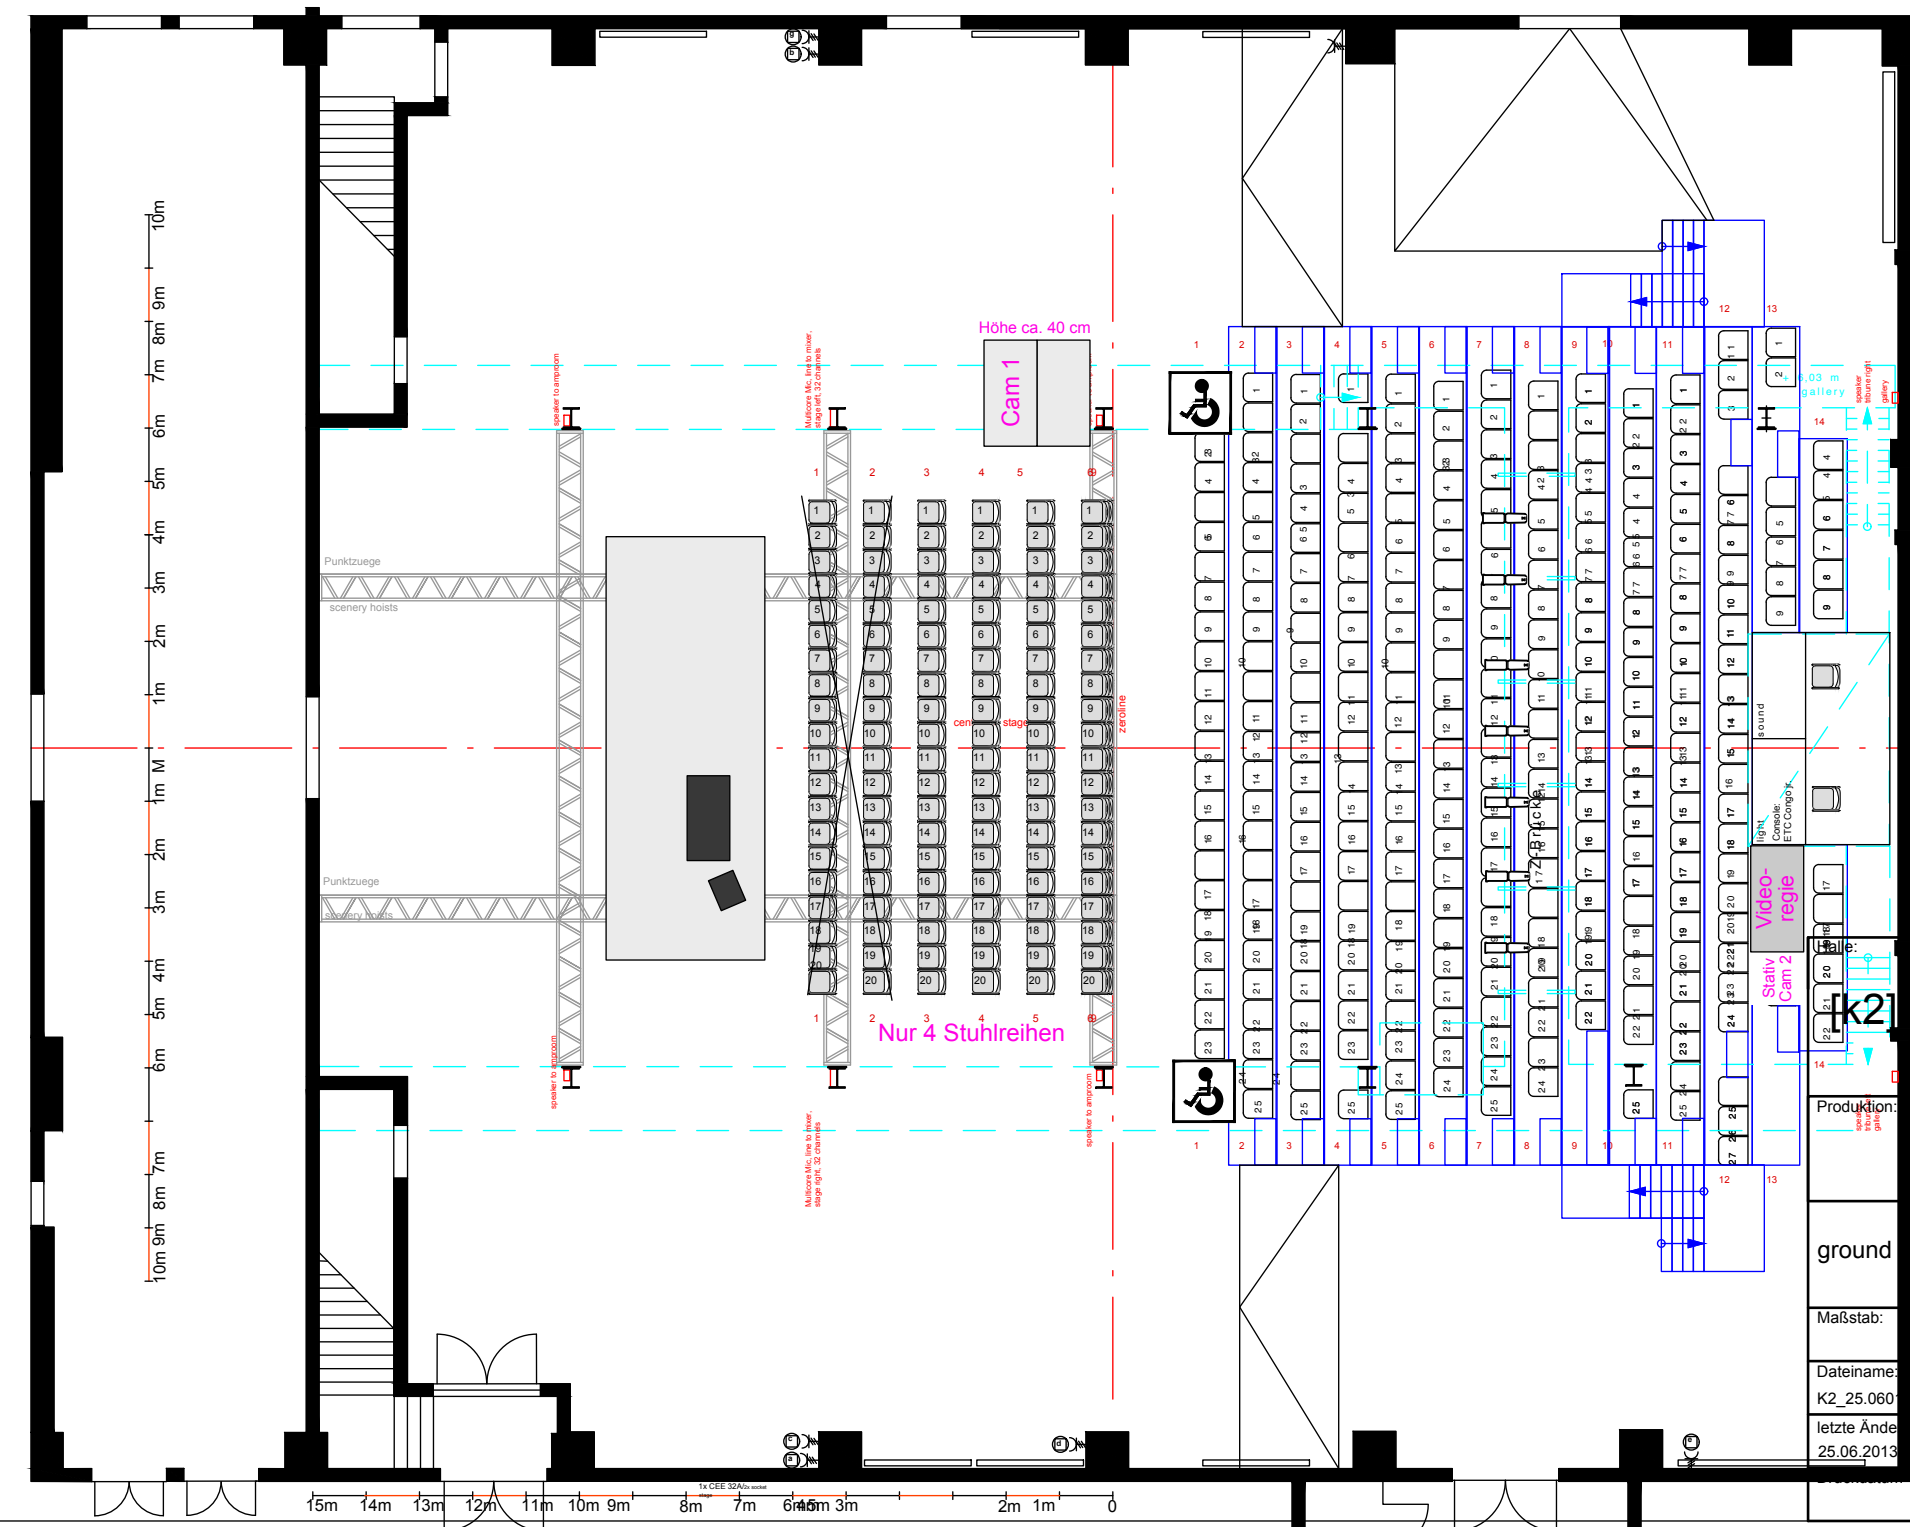

10m 9m 8m 7m 6m 5m 4m 3m 2m 1m M 1m 2m 3m 4m 5m 6m 7m 8m 9m 10m

Höhe ca. 40 cm

Nur 4 Stuhlreihen

- ETC Thungsten Serie 2 15'-30'
- Power** (Sound max. 63A/Stage max. 100A)
- Ⓛ 32A x 3 phase
1x 32 CEE Spins
2x Schuko
sound
 - Ⓛ 22A x 3 phase
1x 22 CEE Spins
2x Schuko
sound
 - Ⓛ 22A x 3 phase
1x 22 CEE Spins
2x Schuko
sound
 - Ⓛ 16A x 3 phase
1x 16 CEE Spins
2x Schuko
 - Ⓛ 13A x 3 phase
1x 13 CEE Spins
2x Schuko
 - Ⓛ 16A x 3 phase
1x 16 CEE Spins
2x Schuko
 - f 50A x 3 phase
1x 43 CEE Spins
1x 16 CEE Spins
2x Schuko
 - f 50A x 3 phase
1x 16 CEE Spins
1x Schuko
 - Ⓛ 16A x 3 phase
1x 16 CEE Spins
2x Schuko

VOC-Symbole

Bühnenelement 2x1m

Production:

ground plan

Maßstab: **1:100**

Dateiname: K2_25.060_MF.vwx

letzte Änderung vom: 25.06.2013

von: MF

please check the scale

1x CEE 32A/20-ampere